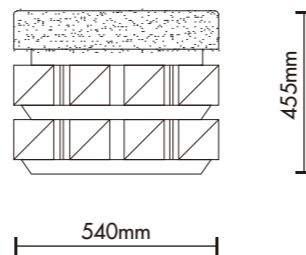

CARBON STOCK FURNITURE - 01 ソファ

SCALE 1:30

製品仕様

サイズ	1800mm*540mm*455mm
木材	国産 杉材 一等材 105*105*1800 8本 1面背割り プレーナー仕上げ
金物	スチール 黒皮素地 仕上 上部 A-4 2本 中部 B-4 2本 下部 C-4 2本 ※ステンレスやスチール焼き付け塗装のオプションもご用意しております。
張地	サンゲツ椅子生地 クールソリッド ※その他の生地オプションもご用意しております。
CO2 固定量	91.47 kg-CO2
荷重	木材： 79.38kg 金物： 11.11kg クッション： 16.2kg 合計： 106.69kg